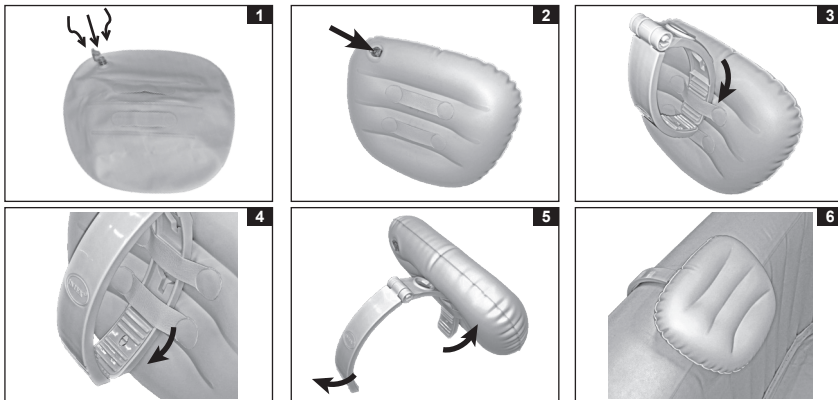

Инструкции за монтаж

1. Надуйте възглавницата до желаната твърдост. Не надувайте прекалено много и не използвайте компресор под високо налягане. Вижте картинка 1.
2. Уверете се, че вентилът е добре затворен и прибран. Вижте картинка 2.
3. Вкарайте едната страна на С-образната скоба през призмките на гърба на облегалката за глава. Уверете се, че по-широката страна на облегалката за глава е насочена нагоре. Вижте картинка 3 & 4.
4. Отворете С-образната скоба и фиксирайте облегалката за глава върху избраната зона на ръба на стената на спа центъра. Вижте картинка 5 & 6. Преместете облегалката за глава по рамото на С-образната скоба, за да регулирате височината на облегалката за глава.

БЕЛЕЖКА: Регулирайте твърдостта, като изпускате или добавяте въздух.