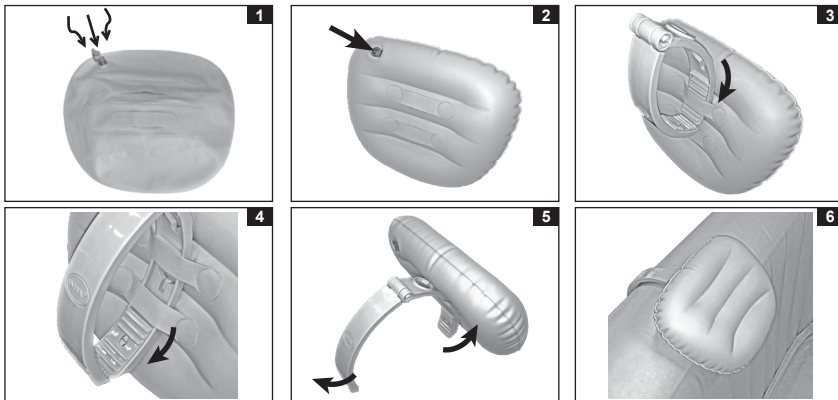

Инструкции за монтаж

1. Надуйте възглавницата до желаната твърдост. Не надуйте прекалено много и не използвайте компресор под високо налягане. Вижте картинка 1.
2. Уверете се, че вентилът е добре затворен и прибран. Вижте картинка 2.
3. Вкарайте едната страна на С-образната скоба през призмата на гърба на облегалката за глава. Уверете се, че по-широката страна на облегалката за глава е насочена нагоре. Вижте картинка 3 & 4.
4. Отворете С-образната скоба и фиксирайте облегалката за глава върху избраната зона на ръба на стената на спа центъра. Вижте картинка 5 & 6. Преместете облегалката за глава по рамото на С-образната скоба, за да регулирате височината на облегалката за глава.

БЕЛЕЖКА: Регулирайте твърдостта, като изпускате или добавяте въздух.